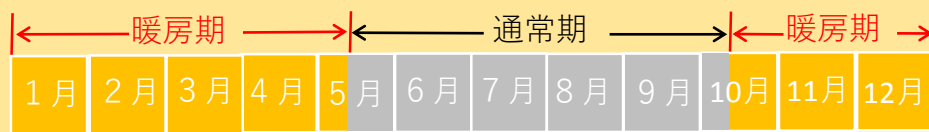

ガス暖房専用お得な料金プラン

地球に優しく家族に優しい都市ガス・L P ガスでラク・スグ・あったかあったかプランははじめませんか

花巻ガス暖房割引あったかプランとは

給油の手間も要らず、すぐにあったか、いやなにおいもしない安全機能で安心に使えるガス暖房をお得にご利用いただける暖房期限定の割安プランです。

●暖房割適用期間

暖房料金適用期間

暖房料金の適用期間は、暖房期（11月～5月検針分）の7ヶ月間です。

※通常期（6月～10月検針分）はガスメーターにて計算した使用量に通常料金を適用いたします
※検針日は各月L P ガスの場合10日～15日、都市ガスの場合16日～20日

●暖房料金の仕組み

都市ガス

※基準単位料金は2023年11月現在の料金です。政府による補助金適用後の価格です。

専用のハイブリットカウンターで継続使用された暖房分のガス使用量を計算します！

あったかプラン料金表（都市ガス）

基本料金/月	基準単位料金/m ³
238円（税込）	149円（税込）

通常単価の
34%OFF

L P ガス