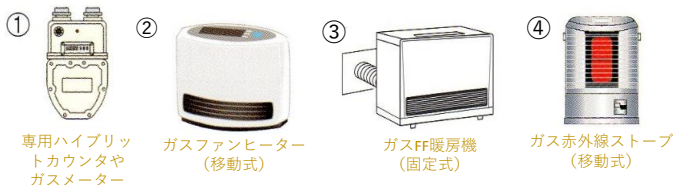

※基準単位料金は2023年12月分からの料金です。

専用のハイブリットカウンターで継続使用された暖房分のガス使用量を計算します！

あったかプラン料金表（L P ガス）

基準単位料金/m ³
462円（税込）

通常単価の
52%OFF

通常使用分とお得なあったかプラン料金の合計が1ヶ月分のガス料金となります。

Q 対象となる設備は？

下図の①都市ガスは6号以下メーター、L P ガスは4号以下メーターは必須条件に、②～④はいずれかの暖房機器を1台以上の設置とその機器用のガス栓があることが条件になります。