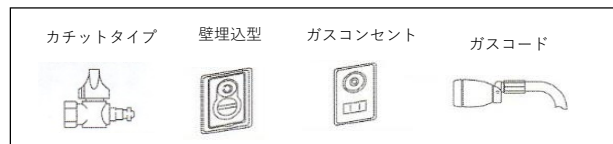

Q ガス栓が無いけど大丈夫？

ガス栓が無くてもご安心ください

約半日の工事で簡単にガス栓を増やせます（お見積りいたします）

事前に工事内容を確認にまいります

※あったかプラン適用には条件がございますので詳しくはお気軽にお問い合わせ下さい

HANAMAKIGAS HEATING