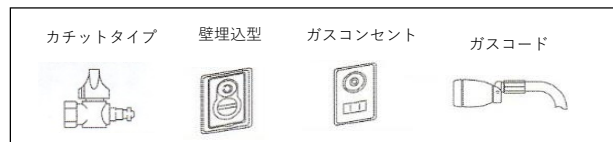

Q 対象となる設備は？

下図の①都市ガスは6号以下メーター、L P ガスは4号以下メーターは必須条件に、②～④はいずれかの暖房機器を1台以上の設置とその機器用のガス栓があることが条件になります。

Q ガス栓が無いけど大丈夫？

ガス栓が無くてもご安心ください

約半日の工事で簡単にガス栓を増やせます（お見積りいたします）

事前に工事内容を確認にまいります

※あったかプラン適用には条件がございますので詳しくはお気軽にお問合せ下さい