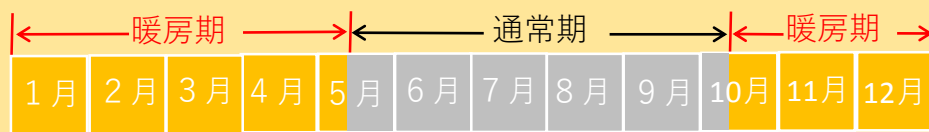

●暖房割適用期間

暖房料金適用期間

暖房料金の適用期間は、暖房期（11月～5月検針分）の7ヶ月間です。

※通常期（6月～10月検針分）はガスメーターにて計算した使用量に通常料金を適用いたします
※検針日は各月L P ガスの場合10日～15日、都市ガスの場合16日～20日

●暖房料金の仕組み

都市ガス

専用のハイブリットカウンターで継続使用された暖房分のガス使用量を計算します！

あったかプラン料金表（都市ガス）