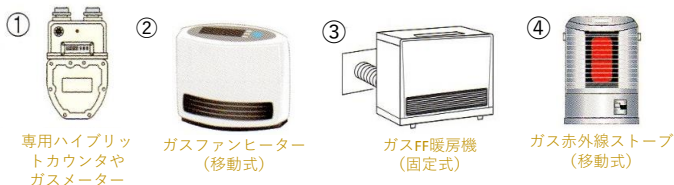

ガス暖房専用お得な料金プラン

地球に優しく家族に優しい都市ガス・L P ガスでラク・スグ・あったかあったかプランははじめませんか

花巻ガス暖房割引あったかプランとは

給油の手間も要らず、すぐにあったか、いやなにおいもしない安全機能で安心に使えるガス暖房をお得にご利用いただける暖房期限定の割安プランです。

●暖房割適用期間

暖房料金適用期間

暖房料金の適用期間は、暖房期（11月～5月検針分）の7ヶ月間です。

※通常期（6月～10月検針分）はガスメーターにて計算した使用量に通常料金を適用いたします
※検針日は各月L P ガスの場合10日～15日、都市ガスの場合16日～20日

●暖房料金の仕組み

都市ガス

専用のハイブリットカウンターで継続使用された暖房分のガス使用量を計算します！

あったかプラン料金表（都市ガス）

基本料金/月	基準単位料金/m³
217円	129円

通常単価の
35%OFF

L P ガス

専用のハイブリットカウンターで継続使用された暖房分のガス使用量を計算します！

あったかプラン料金表（L P ガス）

基準単位料金/m³
320円

通常単価の
55%OFF

通常使用分と**お得なあったかプラン料金**の合計が1ヶ月分のガス料金となります。

Q 対象となる設備は？

下図の①都市ガスは6号以下メーター、L P ガスは4号以下メーターは必須条件に、②～④はいずれかの暖房機器を1台以上の設置とその機器用のガス栓があることが条件になります。

Q ガス栓が無いけど大丈夫？

ガス栓が無くてもご安心ください

約半日の工事で簡単にガス栓を増やせます（お見積りいたします）

事前に工事内容を確認にまいります

※あったかプラン適用には条件がございますので詳しくはお気軽にお問合せ下さい

HANAMAKI GAS HEATING